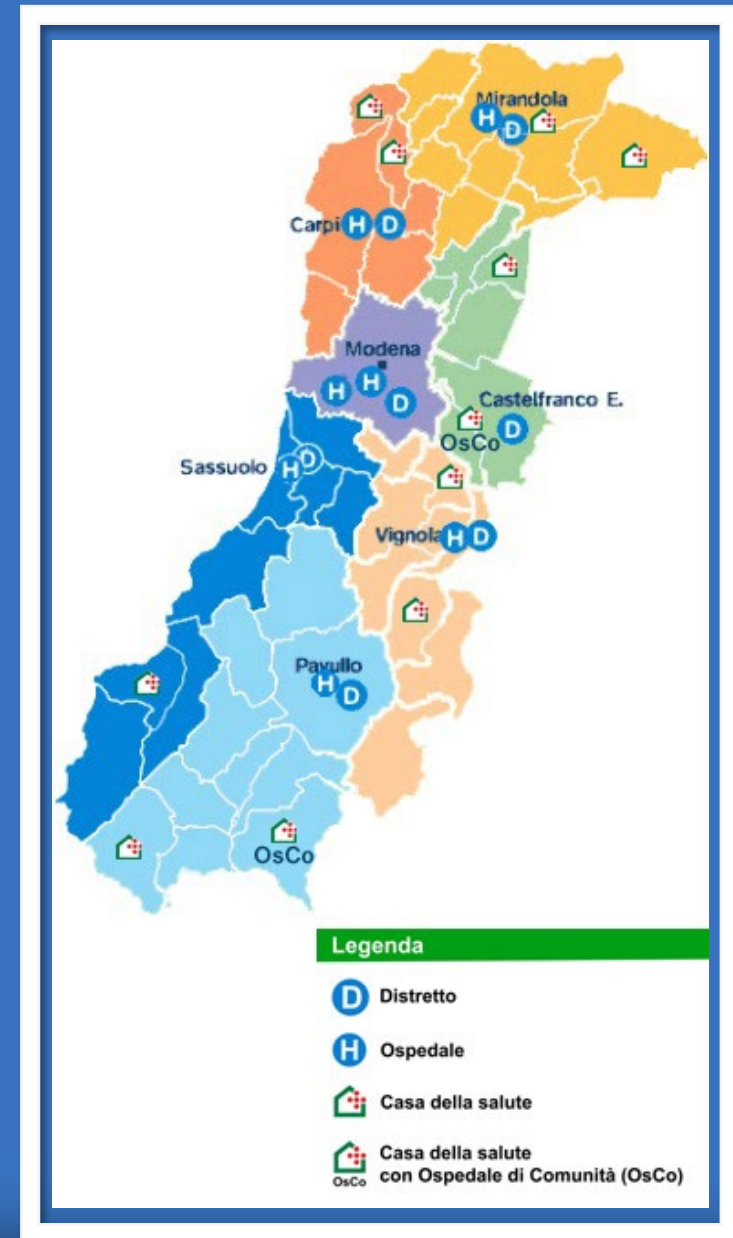

SERVIZIO SANITARIO REGIONALE
EMILIA-ROMAGNA
Azienda Unità Sanitaria Locale di Modena

UNIMORE
UNIVERSITÀ DEGLI STUDI DI
MODENA E REGGIO EMILIA

Modena's Local Health Authority 5394 workers

Modena's Local Health Authority